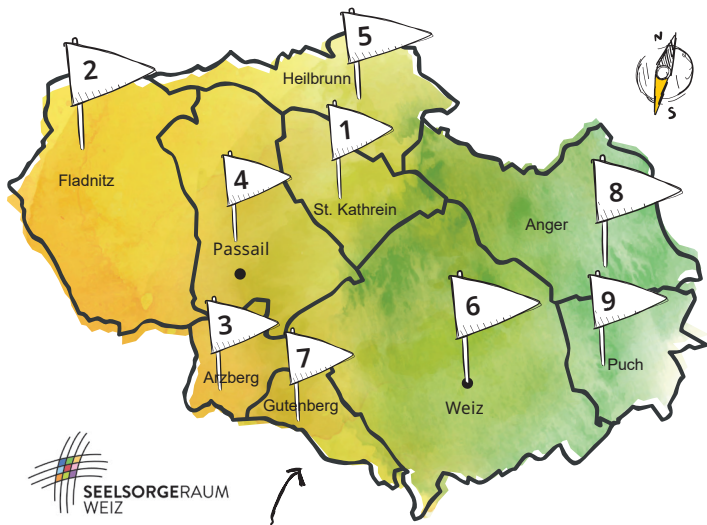

U

F

-

L

E

B

E

N

## AN DIESEN ORTEN IM SEELSORGERAUM WEIZ KÖNNT IHR EUCH AUF DIE SUCHE MACHEN.

1. **St.Kathrein/Offenegg** - Kirche mit Prozessionsweg
2. **Fladnitz/Teichalm** - Klemenskapelle mit Skulpturenweg
3. **Arzberg** - Kirche mit "Weg der letzten Worte"
4. **Passail** - Annakirche am Lindenberg
5. **Heilbrunn** - Kirche mit zwei einladenden Rundwegen
6. **Weizberg** - Basilika, Kinderpilgerweg, Kräutergarten
7. **Gutenberg** - Loretokapelle, Alleeweg zur Pfarrkirche
8. **Anger** - Dorfkapelle Lebing, Radweg R8
9. **Puch** - Ilzberg Kapelle - Ilzberggrunde